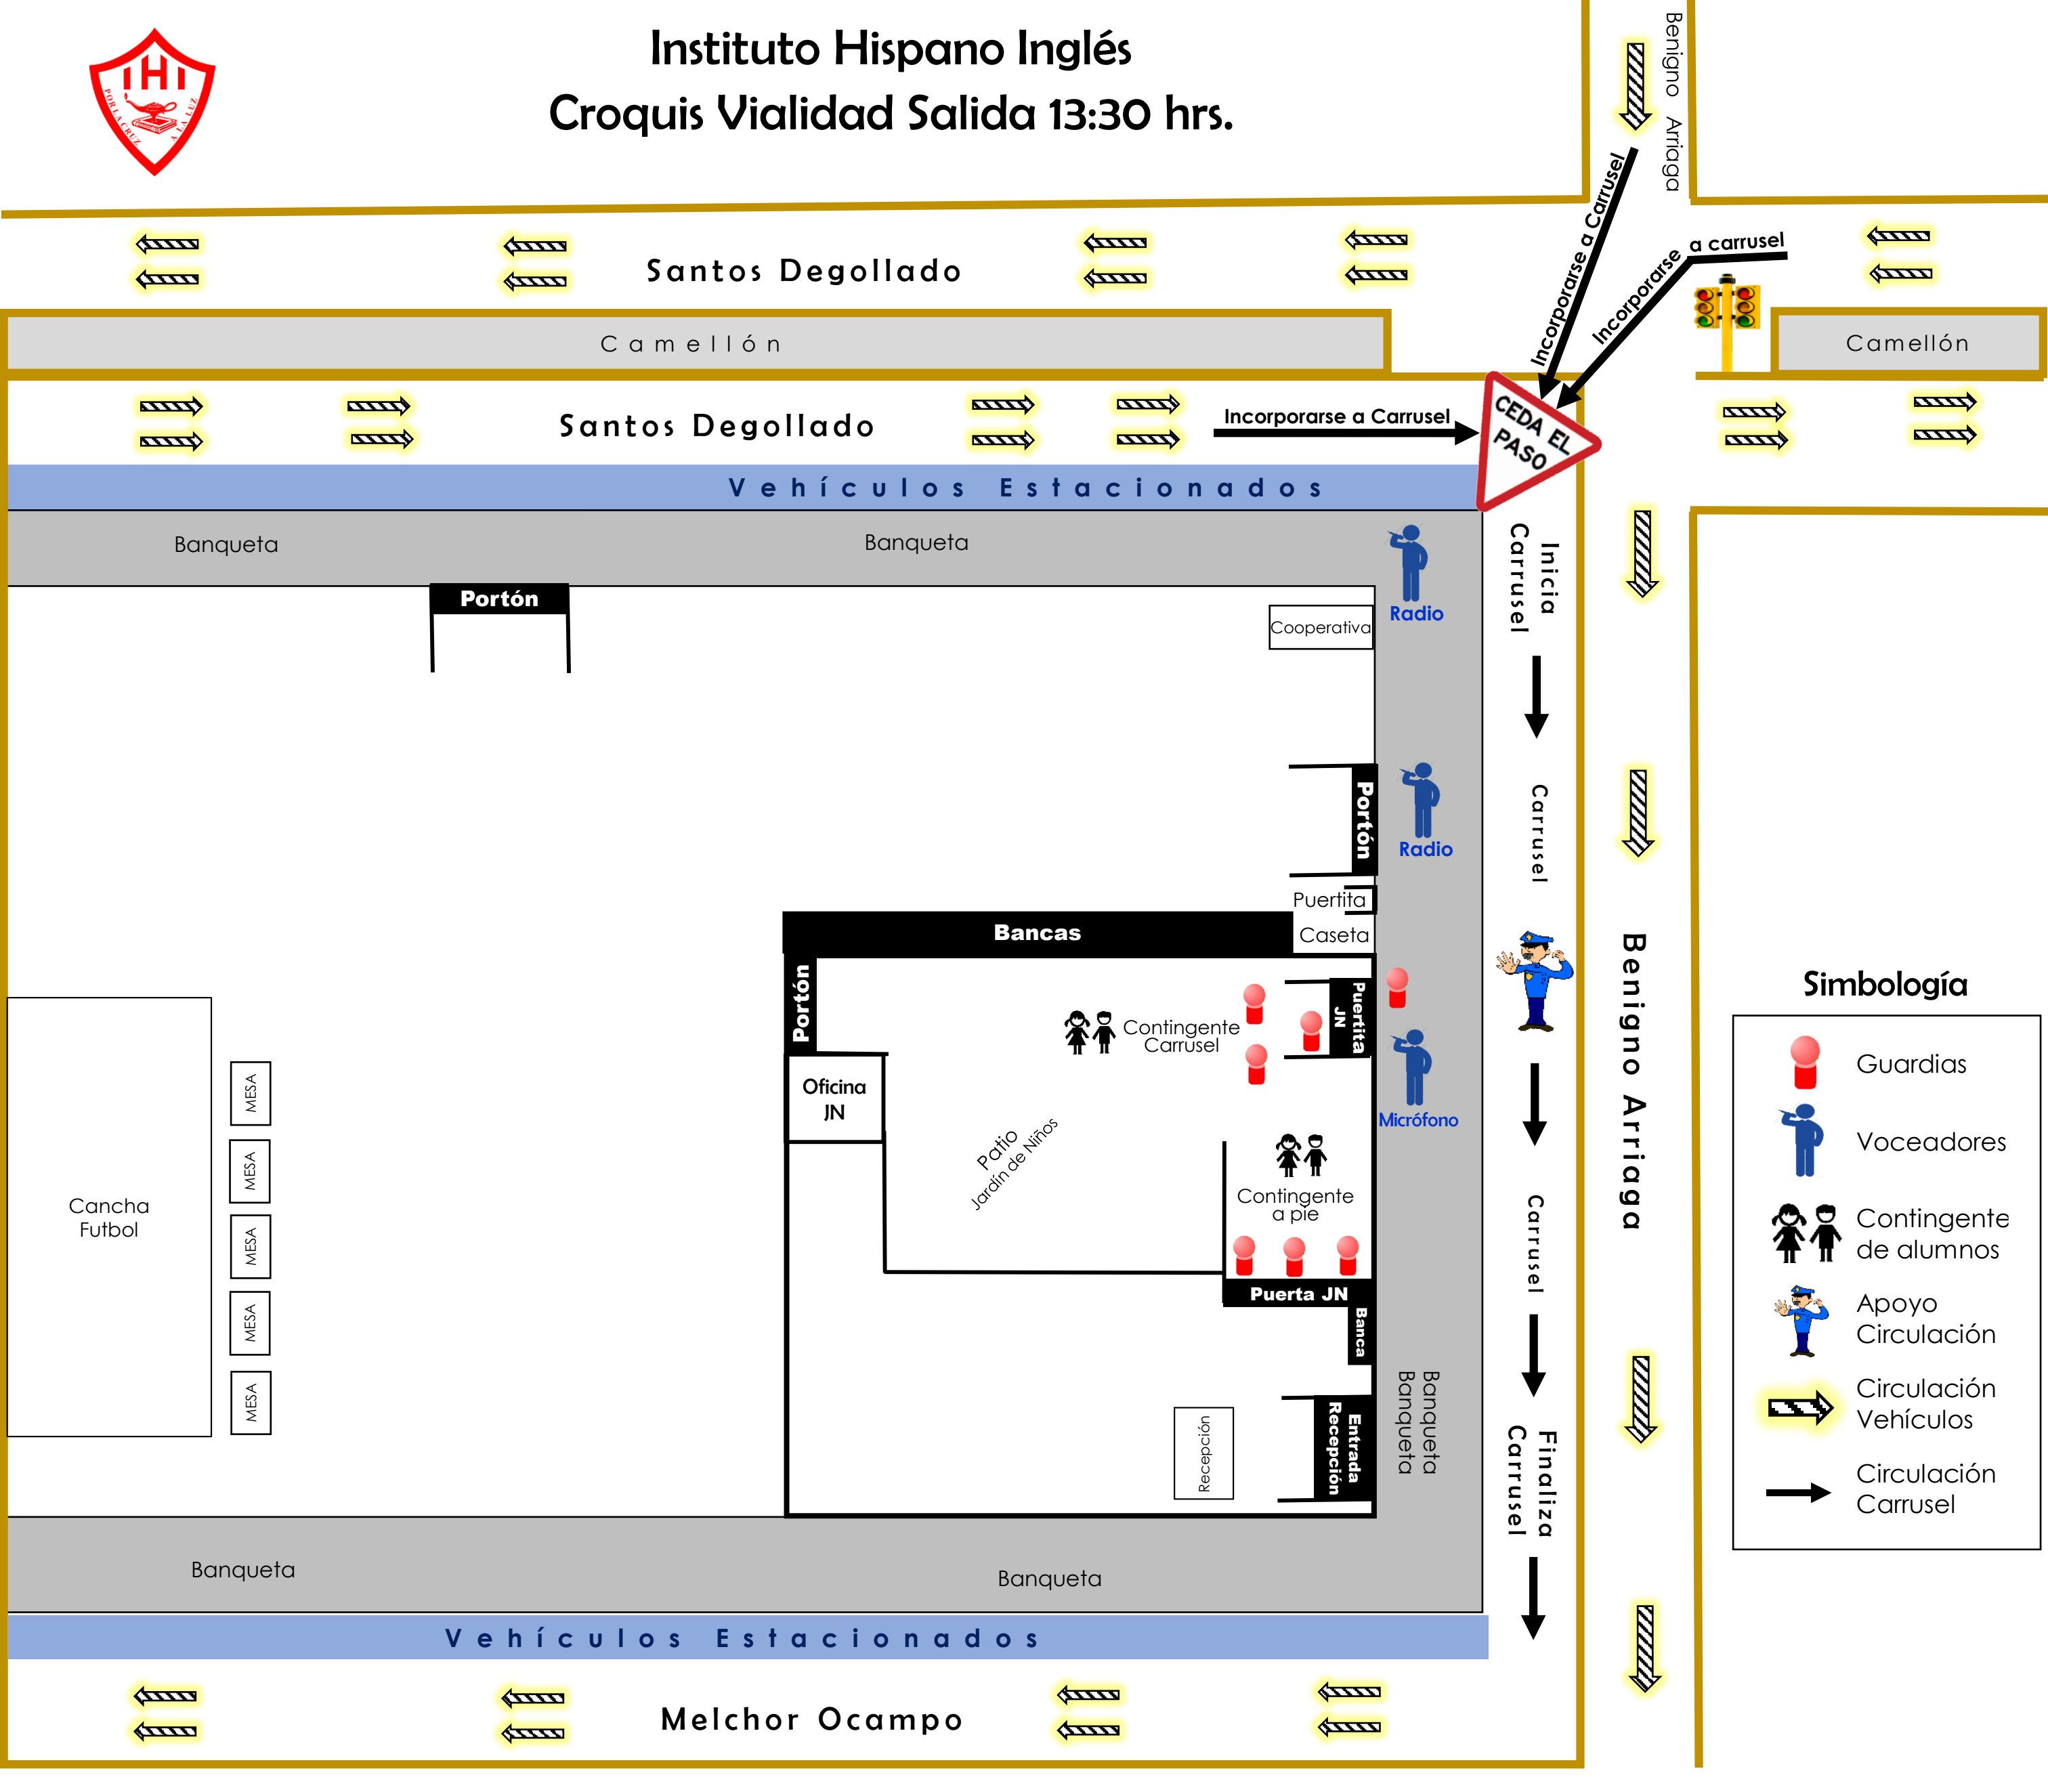

Instituto Hispano Inglés

Croquis Vialidad Salida 13:30 hrs.

Simbología

- Guardias
- Voceadores
- Contingente de alumnos
- Apoyo Circulación
- Circulación Vehículos
- Circulación Carrusel

Benigno Arriaga

CEDA EL PASO

Inicia Carrusel
 ↓
 Carrusel
 ↓
 Carrusel
 ↓
 Carrusel
 ↓
 Finaliza Carrusel

Incorporarse a Carrusel

Incorporarse a carrusel

Incorporarse a Carrusel

Camellón

Camellón

Santos Degollado

Santos Degollado

Vehículos Estacionados

Banqueta

Banqueta

Portón

Cooperativa

Radio

Portón

Radio